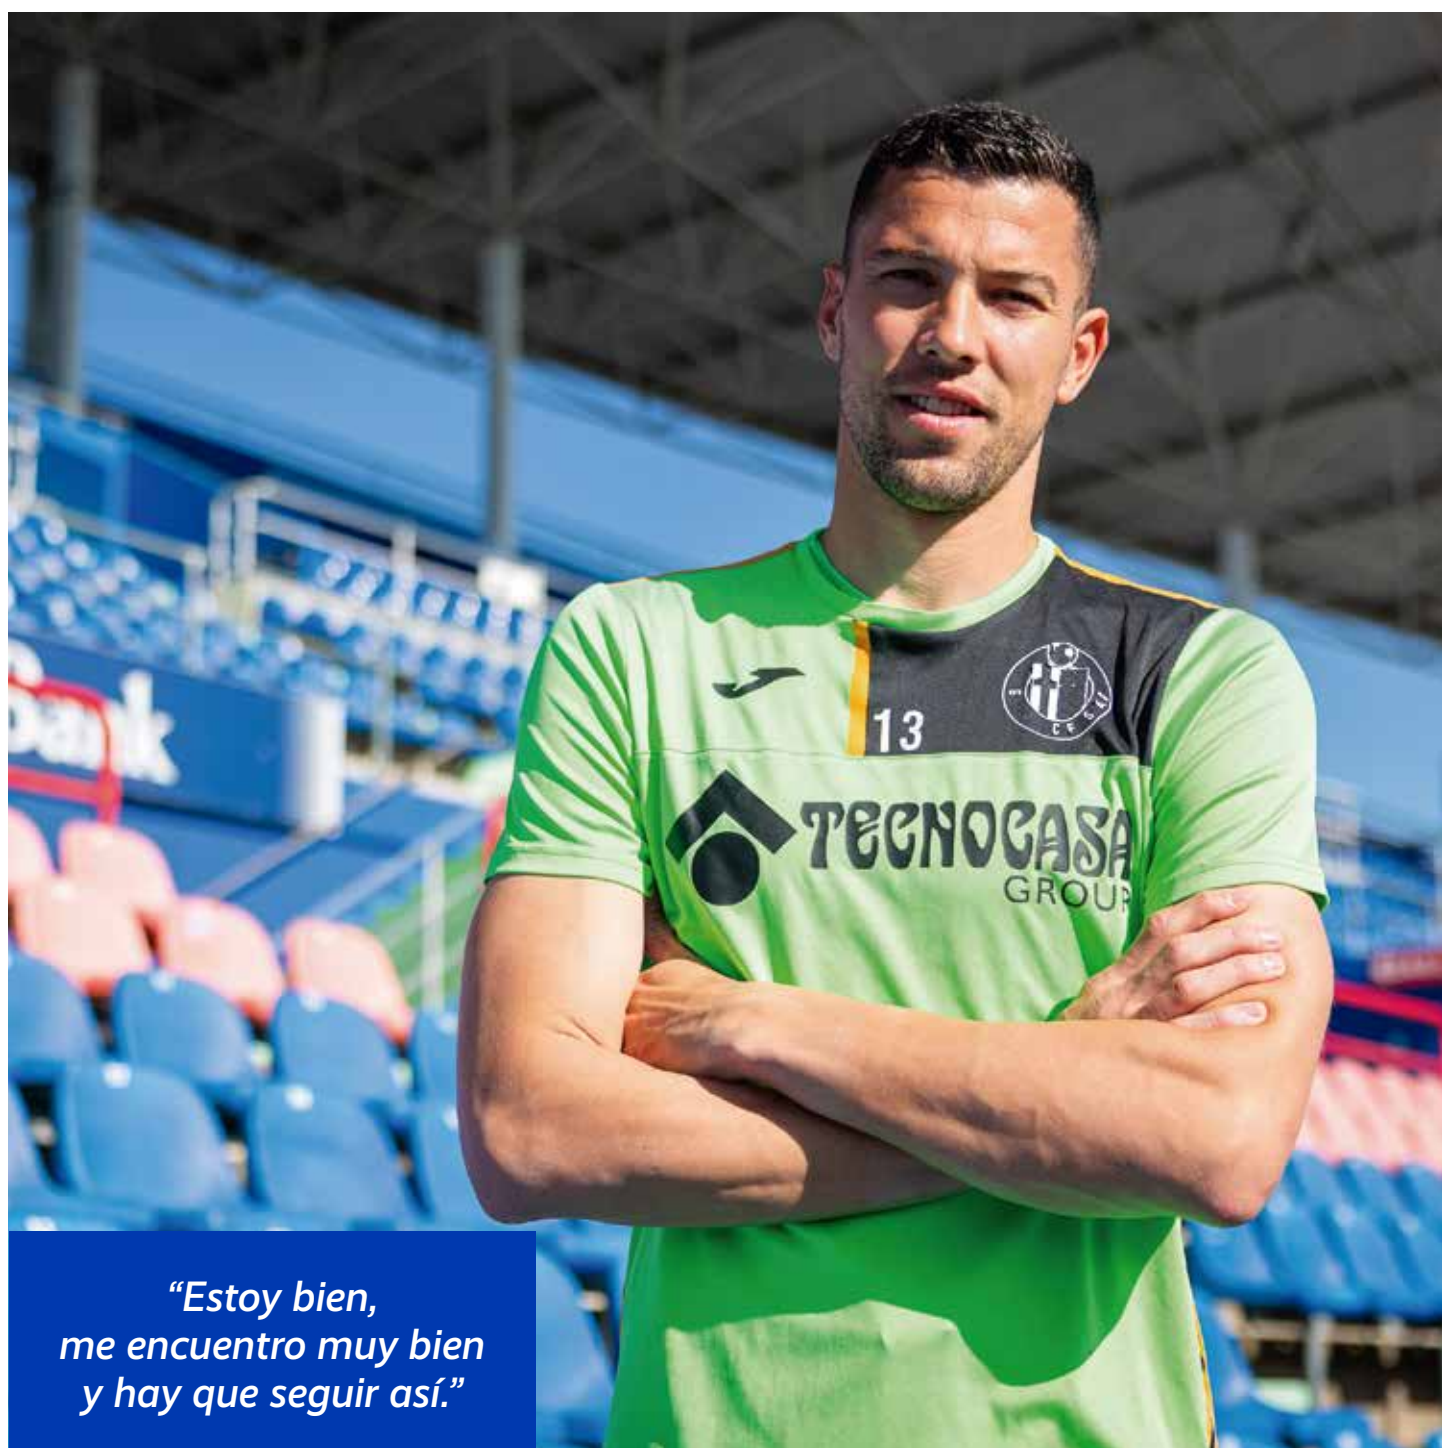

P.- Y a nivel personal, ¿cómo valoras tu temporada? Porque incluso durante cierta parte de la temporada se habló también de Soria para una hipotética selección.

R.- Bueno, bien, estoy en una temporada buena. Yo creo que la línea del equipo es siempre competitiva, una temporada donde la verdad es que a nivel de estadística no está siendo muy exacta, pero bueno, yo creo que estoy bien, que me encuentro muy bien y hay que seguir así.

P.- Y da la sensación de que en el Getafe son Soria y 10 más.

R.- Bueno, eso al final lo decide el místico y eso significa que se hizo un buen trabajo y espero que siga así siendo durante los próximos años.

P.- A nivel institucional, celebráis con esta salvación, con esta permanencia matemática, 20 temporadas en primera. Creo que es algo impensable para Getafe, para una ciudad como Getafe y para lo que todo esto significa, ¿no?

R.- Hombre, eso significa que hay un presidente como el que tenemos que está haciendo las cosas de matrícula de honor. Al final, no todos los clubes pueden decir que están 20 años en primera división. Un club encima con una institución pequeña con todas las posibilidades que tiene un equipo grande y bueno, es de admirar y de incluso de otros equipos así de nuestro nivel de ejemplo. Yo creo que se pueden hacer las cosas muy bien y yo creo que se ha demostrado.

*“Estoy bien,
me encuentro muy bien
y hay que seguir así.”*